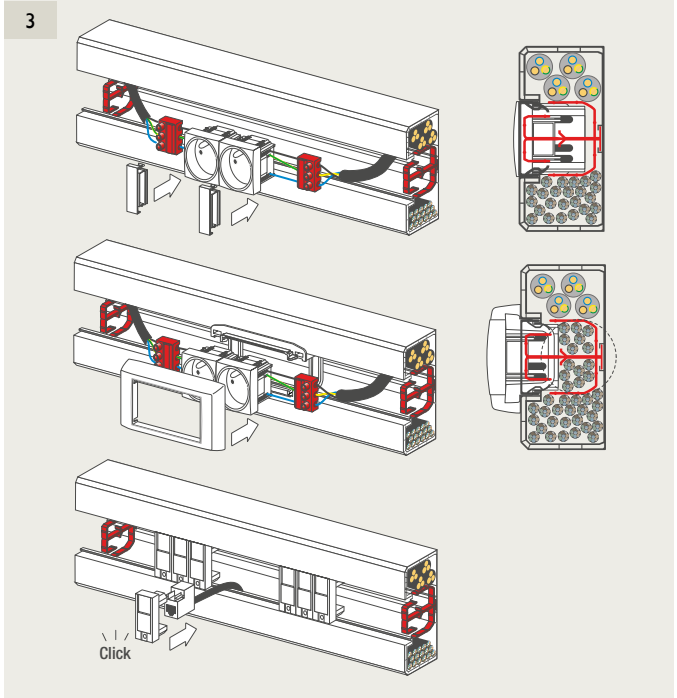

110 x 50 mm	160 x 50 mm
230 Vac 3 x 2,5 mm²	ZONE 1	7	7
	ZONE 2	4	4
UTP ø 6 mm	ZONE 1	21	24
	ZONE 2	12	14
FTP ø 8 mm	ZONE 1	15	16
	ZONE 2	8	7
ZONE 1		1250 mm²	1250 mm²
ZONE 2		662 mm²	662 mm²

3