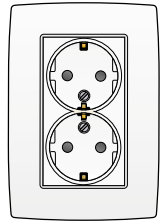

Inclusief afdekplaat met geïntegreerde centraalplaat. Voor halfopbouw. De opbouwhoogte bedraagt 23 mm. Voor montage in een enkelvoudige inbouwdoos.

 $\frac{16 A}{250 V_{ac}}$
**VOLLEDIG APPARAAT MET INSTEEKKLEMMEN, VOOR SCHROEFBEVESTIGING**