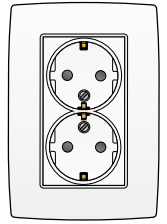

Dubbele wandcontactdoos met randaarde, kinderveiligheid, ultravlak, verticaal

Inclusief afdekplaat met geïntegreerde centraalplaat. De opbouwhoogte bedraagt 8 mm. Deze wandcontactdoos kan worden ingebouwd in een speciale ovale enkelvoudige inbouwdoos.

$\frac{16 A}{250 V_{ac}}$

VOLLEDIG APPARAAT MET INSTEEKKLEMMEN, VOOR SCHROEFBEVESTIGING

100-67835

Stuks: 10

101-67835

Stuks: 10

111-67835

Stuks: 10

Dubbele wandcontactdoos met randaarde en kinderveiligheid, verticaal

Inclusief afdekplaat met geïntegreerde centraalplaat. Voor halfopbouw. De opbouwhoogte bedraagt 23 mm. Voor montage in een enkelvoudige inbouwdoos.

$\frac{16 A}{250 V_{ac}}$