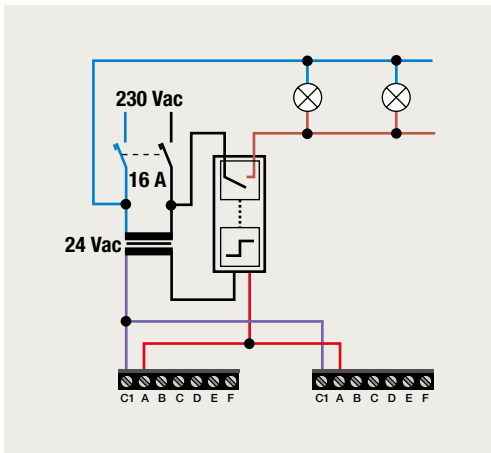

4-voudige potentiaalvrije drukknop zonder led

4-voudige potentiaalvrije drukknop met led

6-voudige potentiaalvrije drukknop zonder led

6-voudige potentiaalvrije drukknop met led

D.1
D.2
D.3
D.4
D.5
D.6

1 lichtkring vanop 2 plaatsen bedienen