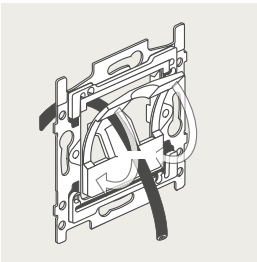

D.1

D.2

D.3

D.4

D.5

D.6

De meest recente informatie vind je op www.niko.eu